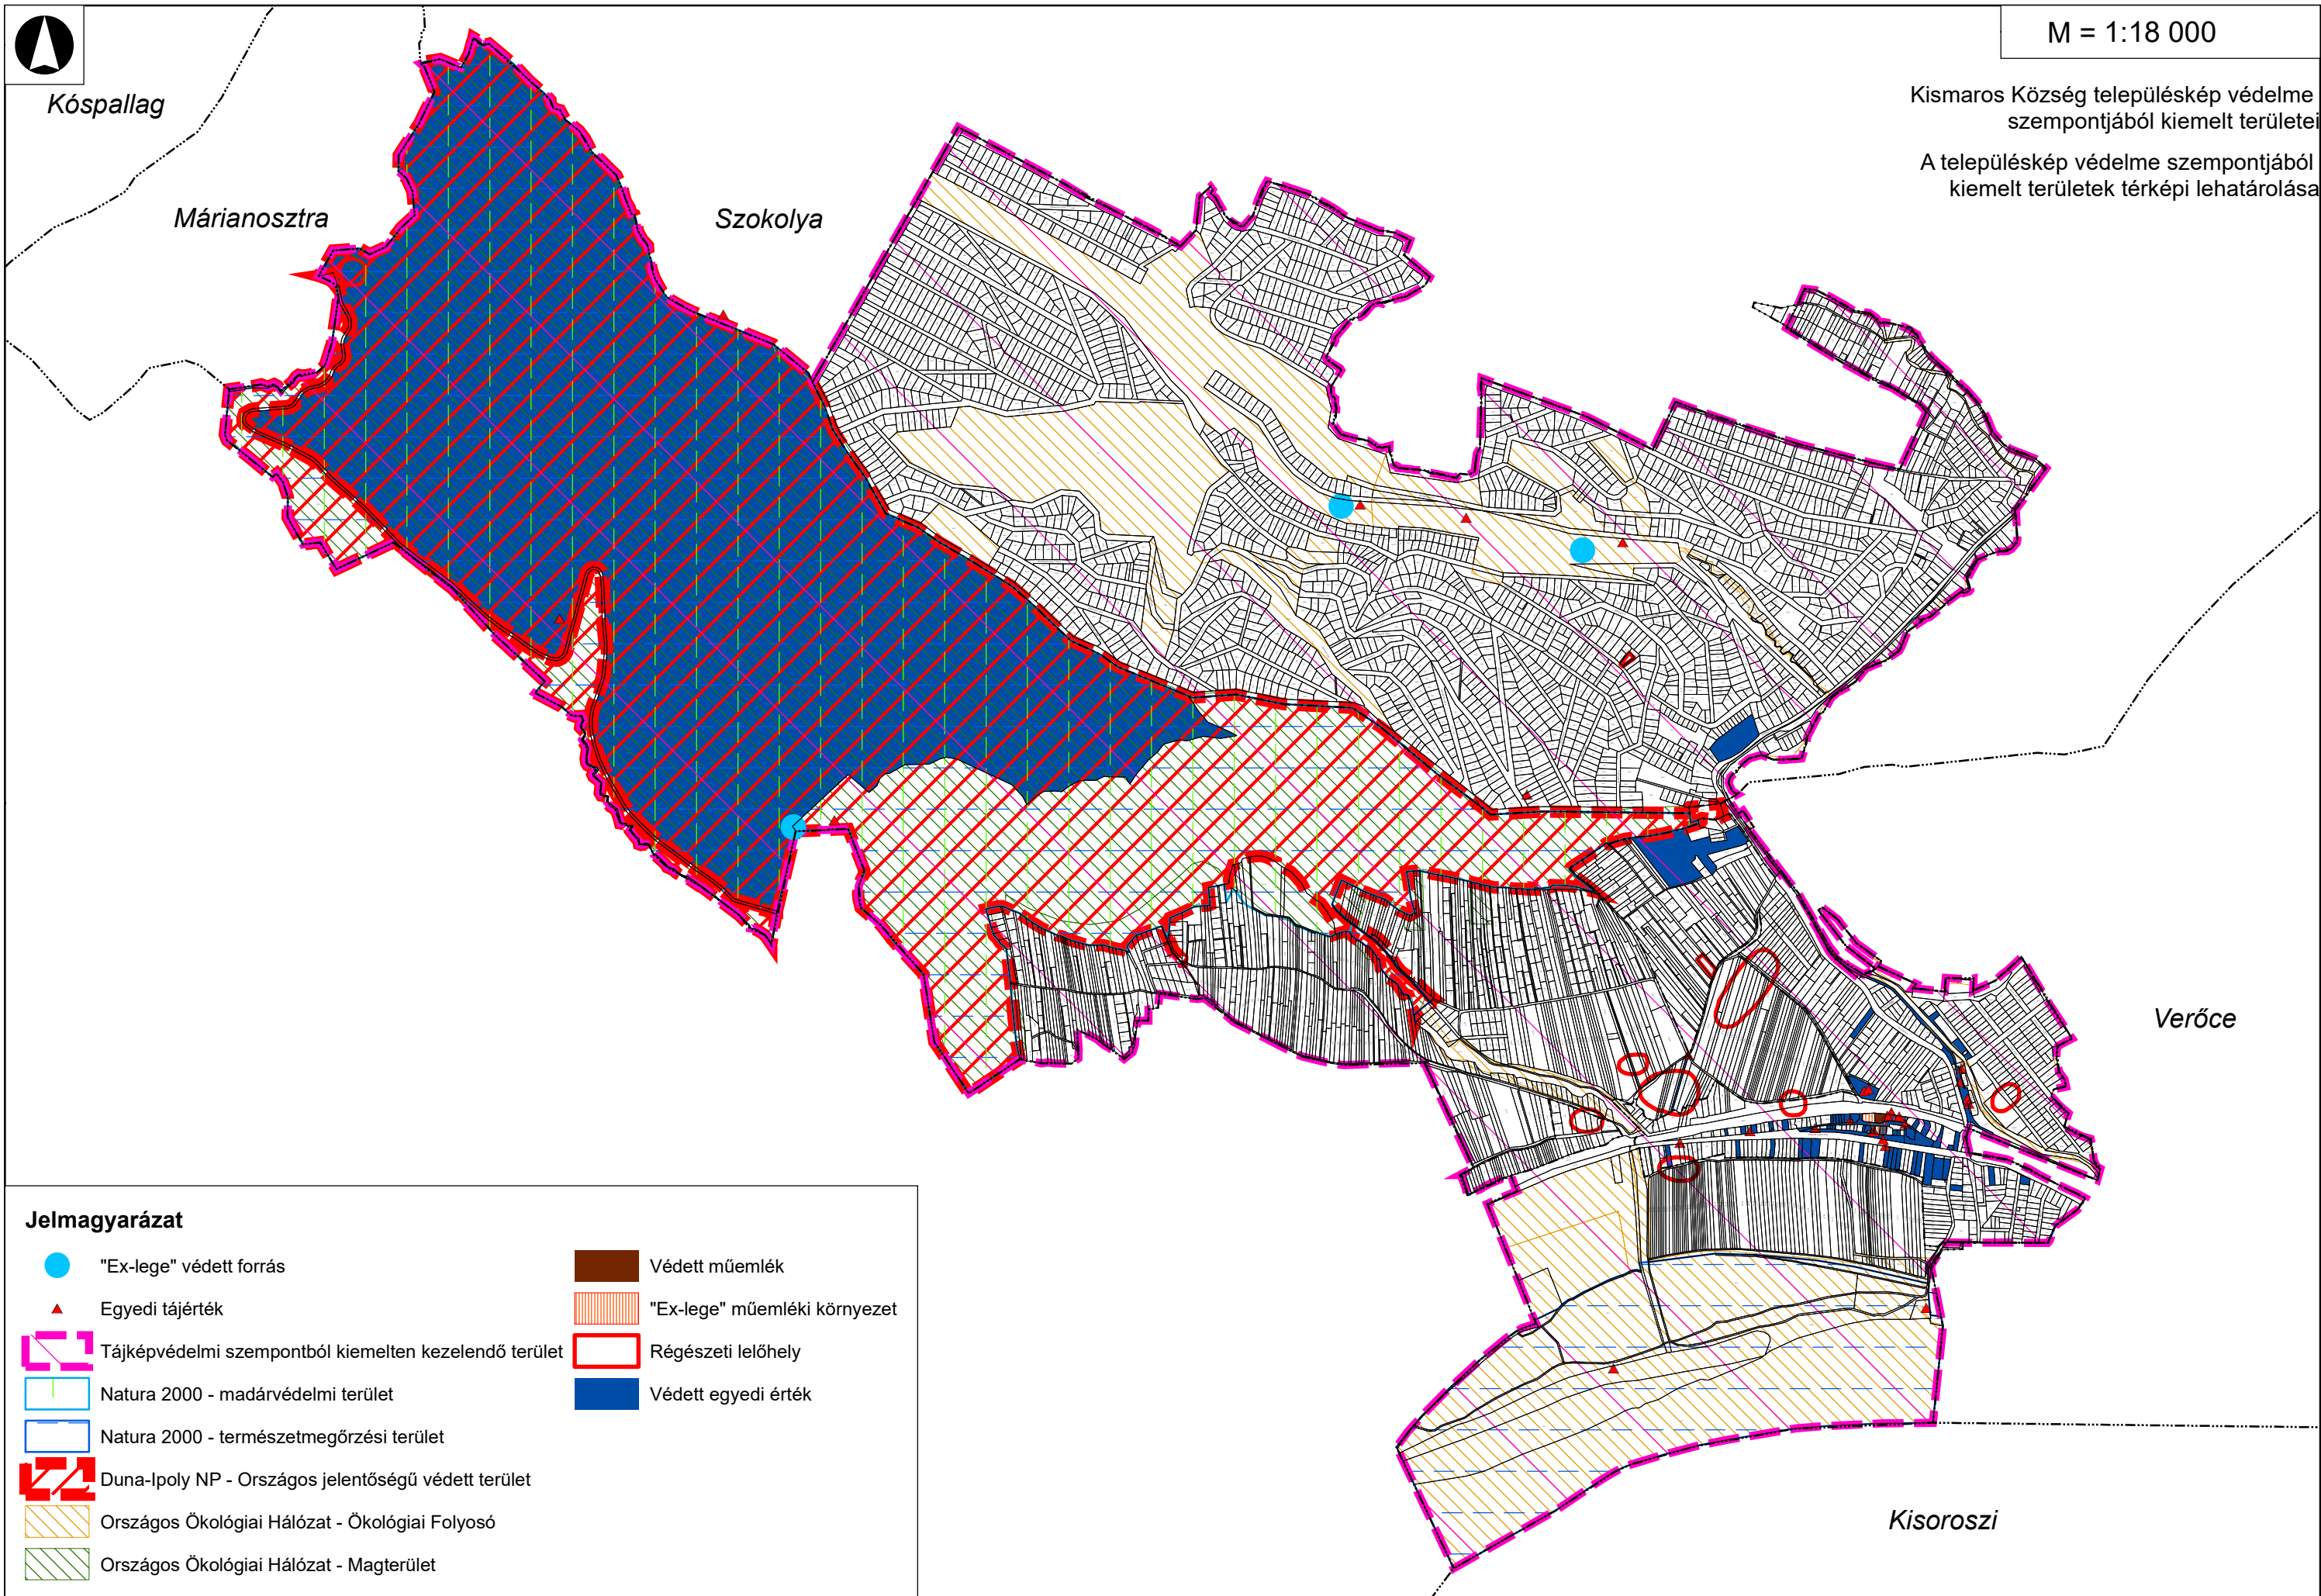

M = 1:18 000

Kismaros Község településkép védelme
szempontjából kiemelt területei

A településkép védelme szempontjából
kiemelt területek térképi lehatárolása

Jelmagyarázat

- | | | | |
|---|---|---|------------------------------|
|  | "Ex-lege" védett forrás |  | Védett műemlék |
|  | Egyedi tájérték |  | "Ex-lege" műemléki környezet |
|  | Tájképvédelmi szempontból kiemelten kezelendő terület |  | Régészeti lelőhely |
|  | Natura 2000 - madárvédelmi terület |  | Védett egyedi érték |
|  | Natura 2000 - természetmegőrzési terület | | |
|  | Duna-Ipoly NP - Országos jelentőségű védett terület | | |
|  | Országos Ökológiai Hálózat - Ökológiai Folyosó | | |
|  | Országos Ökológiai Hálózat - Magterület | | |