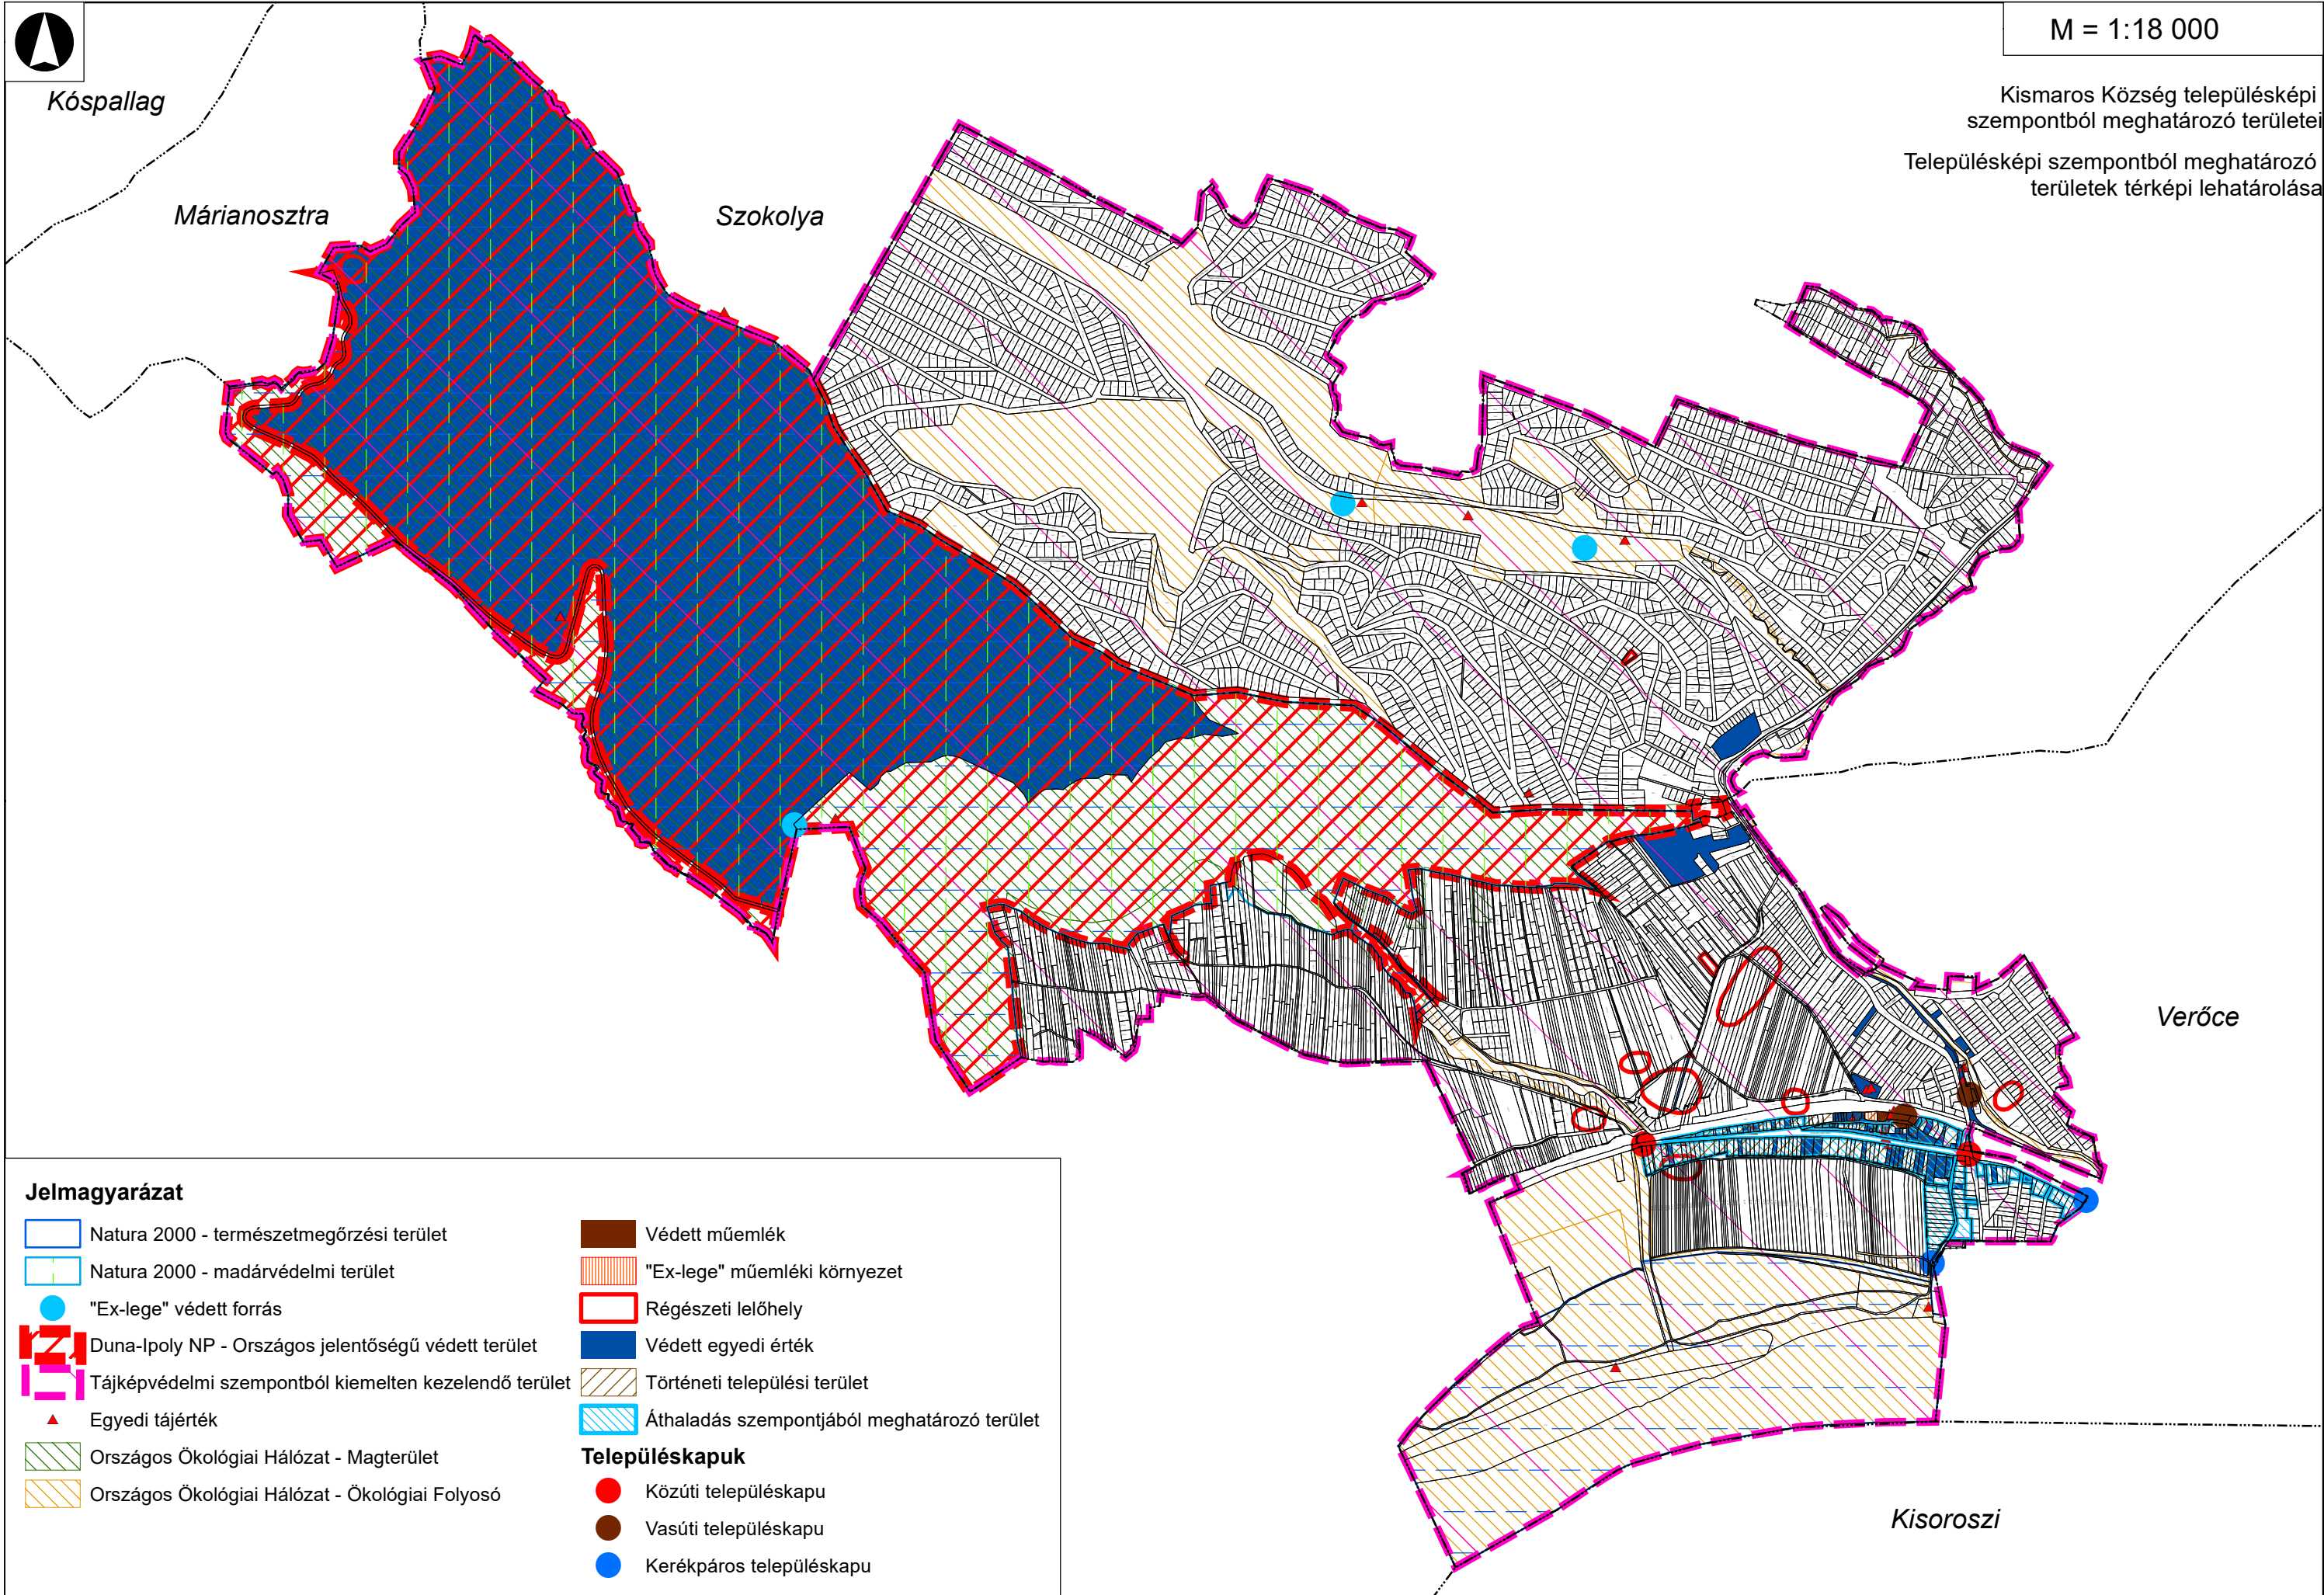

M = 1:18 000

Kismaros Község településképi
szempontból meghatározó területei
Településképi szempontból meghatározó
területek térképi lehatárolása

Jelmagyarázat

- | | |
|---|---|
| Natura 2000 - természetmegőrzési terület | Védett műemlék |
| Natura 2000 - madárvédelmi terület | "Ex-lege" műemléki környezet |
| "Ex-lege" védett forrás | Régészeti lelőhely |
| Duna-Ipoly NP - Országos jelentőségű védett terület | Védett egyedi érték |
| Tájképvédelmi szempontból kiemelten kezelendő terület | Történeti települési terület |
| Egyedi tájérték | Áthaladás szempontjából meghatározó terület |
| Országos Ökológiai Hálózat - Magterület | Településkapuk |
| Országos Ökológiai Hálózat - Ökológiai Folyosó | Közúti településkapu |
| | Vasúti településkapu |
| | Kerékpáros településkapu |